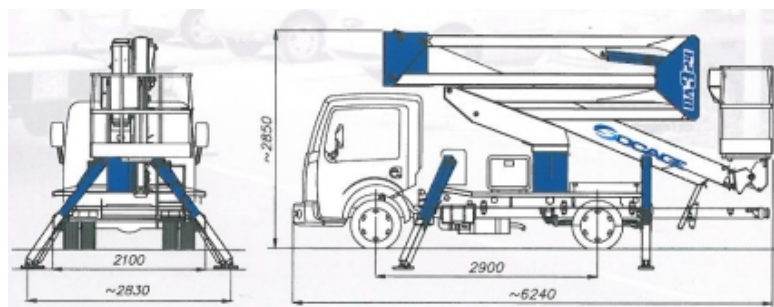

Especificações Técnicas

Altura máxima de trabalho	14,00 m
Altura da base do cesto	12,00 m
Alcance lateral máximo	6,50 m
Medias do cesto	140 x 70 x 110 cm
Capacidade máx. no cesto	225 kg
Tipos de cesto	Alumínio e Polietileno
Comprimento do conjunto	5,00 m
Largura do conjunto	1,90 m
Altura do Conjunto	2,85 m

Especificações Técnicas

Altura máxima de trabalho	20,00 m
Altura da base do cesto	18,00 m
Alcance lateral máximo	9,50 m
Medias do cesto	140 x 70 x 110 cm
Capacidade máx. no cesto	225 kg
Tipos de cesto	Alumínio e Polietileno
Comprimento do conjunto	6,24 m
Largura do conjunto	2,10 m
Altura do Conjunto	2,85 m

Especificações Técnicas

Altura máxima de trabalho	24,00 m
Altura da base do cesto	22,00 m
Alcance lateral máximo	11,00 m
Medias do cesto	140 x 70 x 110 cm
Capacidade máx. no cesto	225 kg
Tipos de cesto	Alumínio e Polietileno
Comprimento do conjunto	6,90 m
Largura do conjunto	2,20 m
Altura do Conjunto	3,20 m

Especificações Técnicas

Altura máxima de trabalho	27,00 m
Altura da base do cesto	25,30 m
Alcance lateral máximo	13,30 m
Medias do cesto	170 x 80 x 110 cm
Capacidade máx. no cesto	225 kg
Tipos de cesto	Alumínio
Comprimento do conjunto	7,98 m
Largura do conjunto	2,20 m
Altura do Conjunto	2,90 m