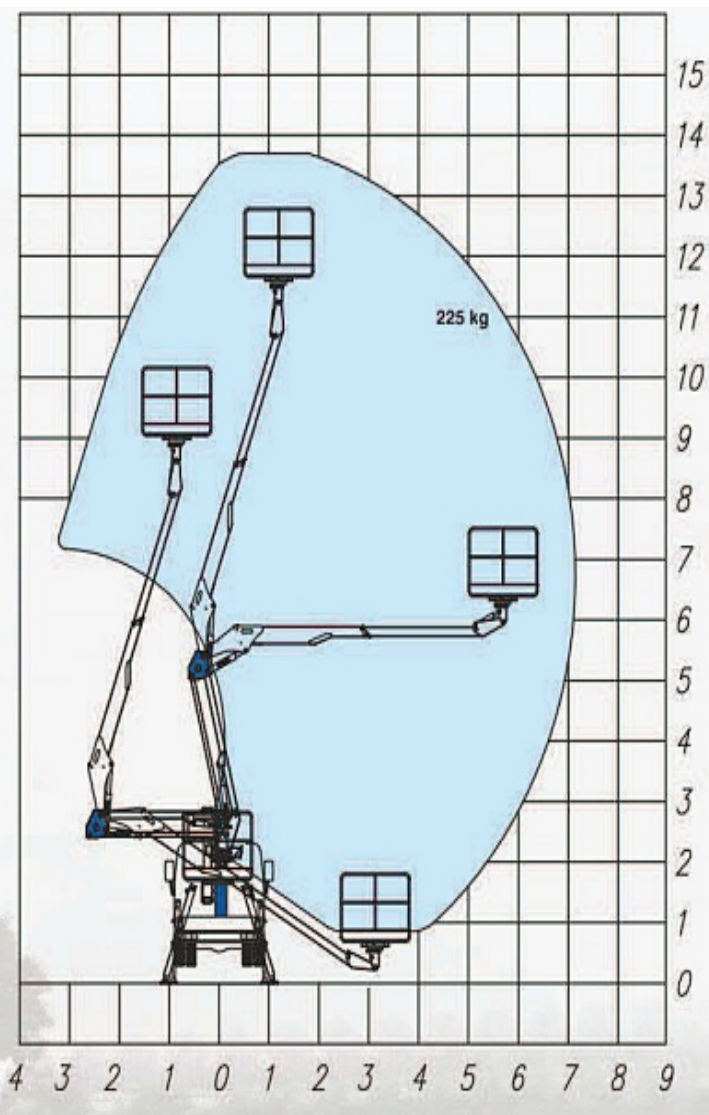

Especificações Técnicas

Altura máxima de trabalho	13,50 m
Altura da base do cesto	12,00 m
Alcance lateral máximo	8,20 m
Medias do cesto	140 x 70 x 110 cm
Capacidade máx. no cesto	225 kg
Tipos de cesto	Alumínio e Polietileno
Comprimento do conjunto	6,69 m
Largura do conjunto	2,10 m
Altura do Conjunto	3,11 m

Especificações Técnicas

Altura máxima de trabalho	14,00 m
Altura da base do cesto	12,00 m
Alcance lateral máximo	6,50 m
Medias do cesto	140 x 70 x 110 cm
Capacidade máx. no cesto	225 kg
Tipos de cesto	Alumínio e Polietileno
Comprimento do conjunto	5,00 m
Largura do conjunto	1,90 m
Altura do Conjunto	2,85 m

Especificações Técnicas

Altura máxima de trabalho	20,00 m
Altura da base do cesto	18,00 m
Alcance lateral máximo	9,50 m
Medias do cesto	140 x 70 x 110 cm
Capacidade máx. no cesto	225 kg
Tipos de cesto	Alumínio e Polietileno
Comprimento do conjunto	6,24 m
Largura do conjunto	2,10 m
Altura do Conjunto	2,85 m

Especificações Técnicas

Altura máxima de trabalho	24,00 m
Altura da base do cesto	22,00 m
Alcance lateral máximo	11,00 m
Medias do cesto	140 x 70 x 110 cm
Capacidade máx. no cesto	225 kg
Tipos de cesto	Alumínio e Polietileno
Comprimento do conjunto	6,90 m
Largura do conjunto	2,20 m
Altura do Conjunto	3,20 m