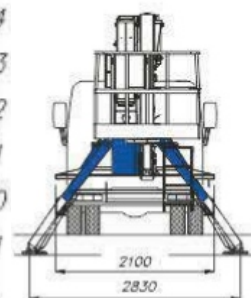

Especificações Técnicas

Altura máxima de trabalho	14,00 m
Altura da base do cesto	12,00 m
Alcance lateral máximo	6,50 m
Medias do cesto	140 x 70 x 110 cm
Capacidade máx. no cesto	225 kg
Tipos de cesto	Alumínio e Polietileno
Comprimento do conjunto	5,00 m
Largura do conjunto	1,90 m
Altura do Conjunto	2,85 m

Especificações Técnicas

Altura máxima de trabalho	20,00 m
Altura da base do cesto	18,00 m
Alcance lateral máximo	9,50 m
Medias do cesto	140 x 70 x 110 cm
Capacidade máx. no cesto	225 kg
Tipos de cesto	Alumínio e Polietileno
Comprimento do conjunto	6,24 m
Largura do conjunto	2,10 m
Altura do Conjunto	2,85 m

Especificações Técnicas

Altura máxima de trabalho	24,00 m
Altura da base do cesto	22,00 m
Alcance lateral máximo	11,00 m
Medias do cesto	140 x 70 x 110 cm
Capacidade máx. no cesto	225 kg
Tipos de cesto	Alumínio e Polietileno
Comprimento do conjunto	6,90 m
Largura do conjunto	2,20 m
Altura do Conjunto	3,20 m

Especificações Técnicas

Altura máxima de trabalho	27,00 m
Altura da base do cesto	25,30 m
Alcance lateral máximo	13,30 m
Medias do cesto	170 x 80 x 110 cm
Capacidade máx. no cesto	225 kg
Tipos de cesto	Alumínio
Comprimento do conjunto	7,98 m
Largura do conjunto	2,20 m
Altura do Conjunto	2,90 m