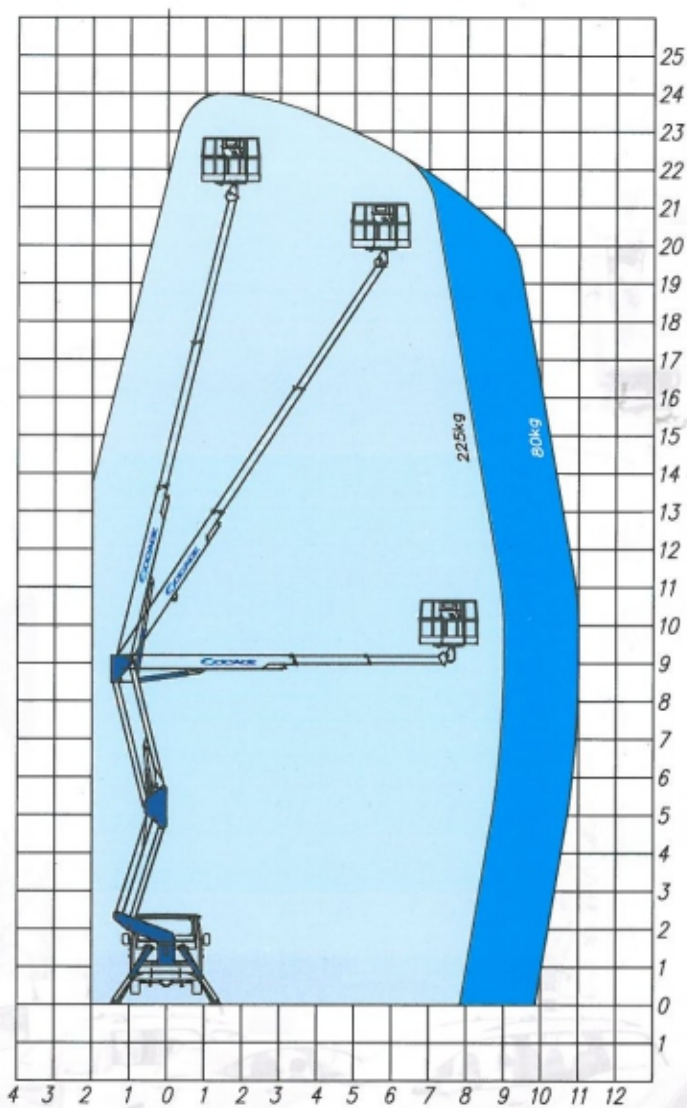

Especificações Técnicas

Altura máxima de trabalho	13,50 m
Altura da base do cesto	12,00 m
Alcance lateral máximo	8,20 m
Medias do cesto	140 x 70 x 110 cm
Capacidade máx. no cesto	225 kg
Tipos de cesto	Alumínio e Polietileno
Comprimento do conjunto	6,69 m
Largura do conjunto	2,10 m
Altura do Conjunto	3,11 m

Especificações Técnicas

Altura máxima de trabalho	14,00 m
Altura da base do cesto	12,00 m
Alcance lateral máximo	6,50 m
Medias do cesto	140 x 70 x 110 cm
Capacidade máx. no cesto	225 kg
Tipos de cesto	Alumínio e Polietileno
Comprimento do conjunto	5,00 m
Largura do conjunto	1,90 m
Altura do Conjunto	2,85 m

Especificações Técnicas

Altura máxima de trabalho	20,00 m
Altura da base do cesto	18,00 m
Alcance lateral máximo	9,50 m
Medias do cesto	140 x 70 x 110 cm
Capacidade máx. no cesto	225 kg
Tipos de cesto	Alumínio e Polietileno
Comprimento do conjunto	6,24 m
Largura do conjunto	2,10 m
Altura do Conjunto	2,85 m

Especificações Técnicas

Altura máxima de trabalho	24,00 m
Altura da base do cesto	22,00 m
Alcance lateral máximo	11,00 m
Medias do cesto	140 x 70 x 110 cm
Capacidade máx. no cesto	225 kg
Tipos de cesto	Alumínio e Polietileno
Comprimento do conjunto	6,90 m
Largura do conjunto	2,20 m
Altura do Conjunto	3,20 m