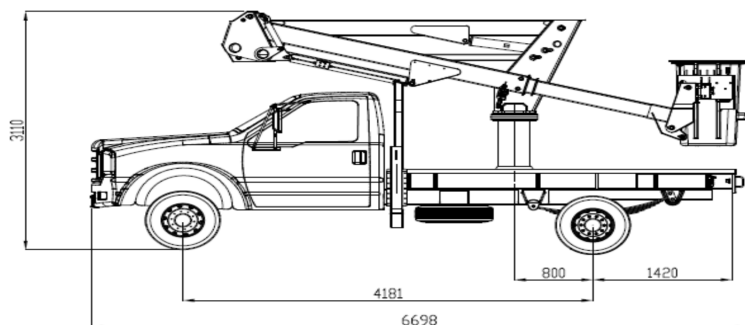

Especificações Técnicas

Altura máxima de trabalho	13,50 m
Altura da base do cesto	12,00 m
Alcance lateral máximo	8,20 m
Medias do cesto	140 x 70 x 110 cm
Capacidade máx. no cesto	225 kg
Tipos de cesto	Alumínio e Polietileno
Comprimento do conjunto	6,69 m
Largura do conjunto	2,10 m
Altura do Conjunto	3,11 m

Especificações Técnicas

Altura máxima de trabalho	14,00 m
Altura da base do cesto	12,00 m
Alcance lateral máximo	6,50 m
Medias do cesto	140 x 70 x 110 cm
Capacidade máx. no cesto	225 kg
Tipos de cesto	Alumínio e Polietileno
Comprimento do conjunto	5,00 m
Largura do conjunto	1,90 m
Altura do Conjunto	2,85 m

Especificações Técnicas

Altura máxima de trabalho	20,00 m
Altura da base do cesto	18,00 m
Alcance lateral máximo	9,50 m
Medias do cesto	140 x 70 x 110 cm
Capacidade máx. no cesto	225 kg
Tipos de cesto	Alumínio e Polietileno
Comprimento do conjunto	6,24 m
Largura do conjunto	2,10 m
Altura do Conjunto	2,85 m

Especificações Técnicas

Altura máxima de trabalho	24,00 m
Altura da base do cesto	22,00 m
Alcance lateral máximo	11,00 m
Medias do cesto	140 x 70 x 110 cm
Capacidade máx. no cesto	225 kg
Tipos de cesto	Alumínio e Polietileno
Comprimento do conjunto	6,90 m
Largura do conjunto	2,20 m
Altura do Conjunto	3,20 m