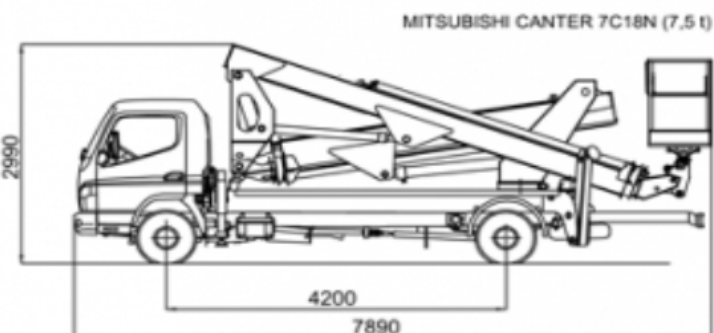

Especificações Técnicas

Altura máxima de trabalho	20,00 m
Altura da base do cesto	18,00 m
Alcance lateral máximo	9,50 m
Medias do cesto	140 x 70 x 110 cm
Capacidade máx. no cesto	225 kg
Tipos de cesto	Alumínio e Polietileno
Comprimento do conjunto	6,24 m
Largura do conjunto	2,10 m
Altura do Conjunto	2,85 m

Especificações Técnicas

Altura máxima de trabalho	24,00 m
Altura da base do cesto	22,00 m
Alcance lateral máximo	11,00 m
Medias do cesto	140 x 70 x 110 cm
Capacidade máx. no cesto	225 kg
Tipos de cesto	Alumínio e Polietileno
Comprimento do conjunto	6,90 m
Largura do conjunto	2,20 m
Altura do Conjunto	3,20 m

Especificações Técnicas

Altura máxima de trabalho	27,00 m
Altura da base do cesto	25,30 m
Alcance lateral máximo	13,30 m
Medias do cesto	170 x 80 x 110 cm
Capacidade máx. no cesto	225 kg
Tipos de cesto	Alumínio
Comprimento do conjunto	7,98 m
Largura do conjunto	2,20 m
Altura do Conjunto	2,90 m

Especificações Técnicas

Altura máxima de trabalho	28,00 m
Altura da base do cesto	26,00 m
Alcance lateral máximo	16,00 m
Medias do cesto	180 x 70 x 110 cm
Capacidade máx. no cesto	225 kg
Tipos de cesto	Alumínio
Comprimento do conjunto	7,64 m
Largura do conjunto	2,20 m
Altura do Conjunto	3,20 m