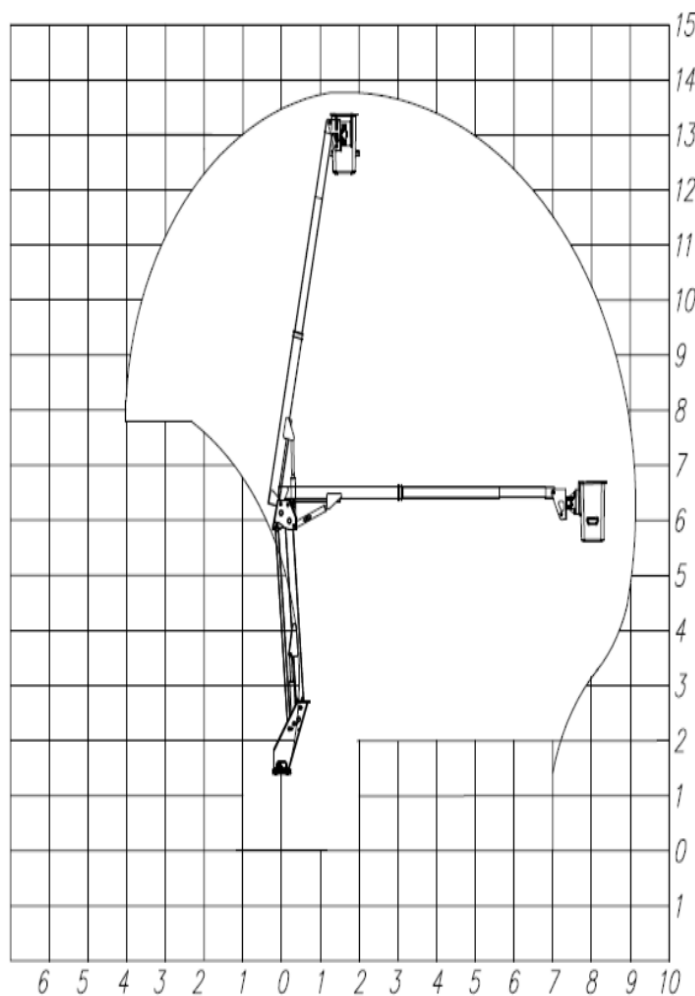

Especificações Técnicas

Altura máxima de trabalho	13,50 m
Altura da base do cesto	12,00 m
Alcance lateral máximo	8,20 m
Medias do cesto	140 x 70 x 110 cm
Capacidade máx. no cesto	225 kg
Tipos de cesto	Alumínio e Polietileno
Comprimento do conjunto	6,69 m
Largura do conjunto	2,10 m
Altura do Conjunto	3,11 m

Especificações Técnicas

Altura máxima de trabalho	14,00 m
Altura da base do cesto	12,00 m
Alcance lateral máximo	6,50 m
Medias do cesto	140 x 70 x 110 cm
Capacidade máx. no cesto	225 kg
Tipos de cesto	Alumínio e Polietileno
Comprimento do conjunto	5,00 m
Largura do conjunto	1,90 m
Altura do Conjunto	2,85 m

Especificações Técnicas

Altura máxima de trabalho	20,00 m
Altura da base do cesto	18,00 m
Alcance lateral máximo	9,50 m
Medias do cesto	140 x 70 x 110 cm
Capacidade máx. no cesto	225 kg
Tipos de cesto	Alumínio e Polietileno
Comprimento do conjunto	6,24 m
Largura do conjunto	2,10 m
Altura do Conjunto	2,85 m

Especificações Técnicas

Altura máxima de trabalho	24,00 m
Altura da base do cesto	22,00 m
Alcance lateral máximo	11,00 m
Medias do cesto	140 x 70 x 110 cm
Capacidade máx. no cesto	225 kg
Tipos de cesto	Alumínio e Polietileno
Comprimento do conjunto	6,90 m
Largura do conjunto	2,20 m
Altura do Conjunto	3,20 m