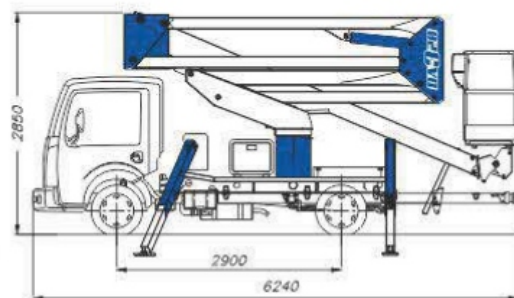

Especificações Técnicas

Altura máxima de trabalho	13,50 m
Altura da base do cesto	12,00 m
Alcance lateral máximo	8,20 m
Medias do cesto	140 x 70 x 110 cm
Capacidade máx. no cesto	225 kg
Tipos de cesto	Alumínio e Polietileno
Comprimento do conjunto	6,69 m
Largura do conjunto	2,10 m
Altura do Conjunto	3,11 m

Especificações Técnicas

Altura máxima de trabalho	14,00 m
Altura da base do cesto	12,00 m
Alcance lateral máximo	6,50 m
Medias do cesto	140 x 70 x 110 cm
Capacidade máx. no cesto	225 kg
Tipos de cesto	Alumínio e Polietileno
Comprimento do conjunto	5,00 m
Largura do conjunto	1,90 m
Altura do Conjunto	2,85 m

Especificações Técnicas

Altura máxima de trabalho	20,00 m
Altura da base do cesto	18,00 m
Alcance lateral máximo	9,50 m
Medias do cesto	140 x 70 x 110 cm
Capacidade máx. no cesto	225 kg
Tipos de cesto	Alumínio e Polietileno
Comprimento do conjunto	6,24 m
Largura do conjunto	2,10 m
Altura do Conjunto	2,85 m

Especificações Técnicas

Altura máxima de trabalho	24,00 m
Altura da base do cesto	22,00 m
Alcance lateral máximo	11,00 m
Medias do cesto	140 x 70 x 110 cm
Capacidade máx. no cesto	225 kg
Tipos de cesto	Alumínio e Polietileno
Comprimento do conjunto	6,90 m
Largura do conjunto	2,20 m
Altura do Conjunto	3,20 m