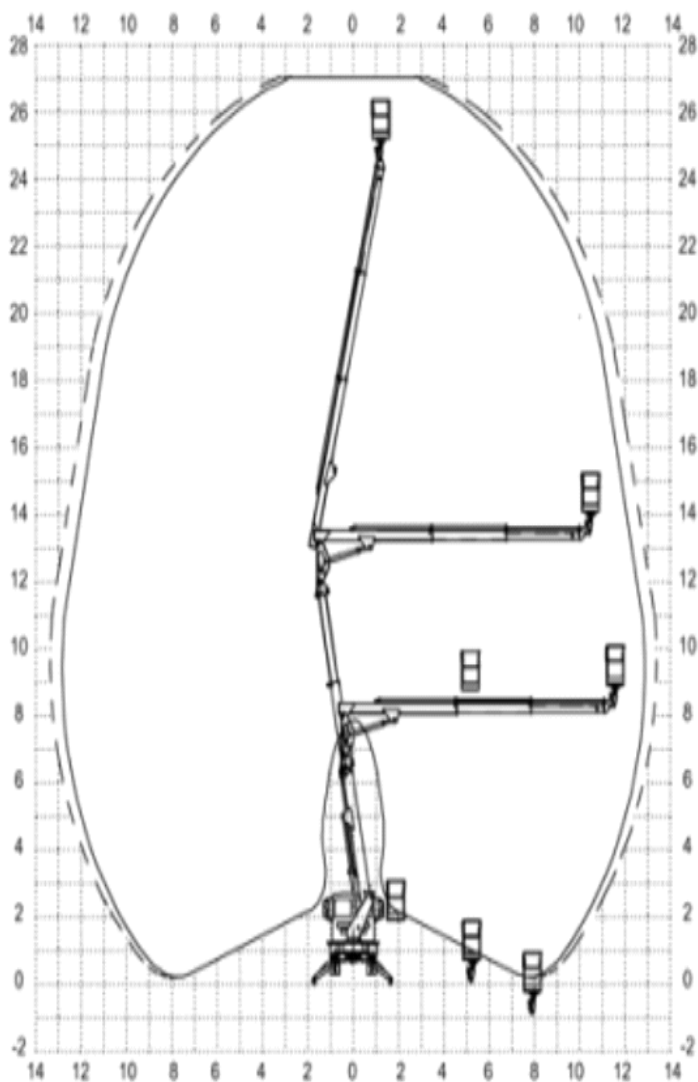

Especificações Técnicas

Altura máxima de trabalho	13,50 m
Altura da base do cesto	12,00 m
Alcance lateral máximo	8,20 m
Medias do cesto	140 x 70 x 110 cm
Capacidade máx. no cesto	225 kg
Tipos de cesto	Alumínio e Polietileno
Comprimento do conjunto	6,69 m
Largura do conjunto	2,10 m
Altura do Conjunto	3,11 m

Especificações Técnicas

Altura máxima de trabalho	20,00 m
Altura da base do cesto	18,00 m
Alcance lateral máximo	9,50 m
Medias do cesto	140 x 70 x 110 cm
Capacidade máx. no cesto	225 kg
Tipos de cesto	Alumínio e Polietileno
Comprimento do conjunto	6,24 m
Largura do conjunto	2,10 m
Altura do Conjunto	2,85 m

Especificações Técnicas

Altura máxima de trabalho	24,00 m
Altura da base do cesto	22,00 m
Alcance lateral máximo	11,00 m
Medias do cesto	140 x 70 x 110 cm
Capacidade máx. no cesto	225 kg
Tipos de cesto	Alumínio e Polietileno
Comprimento do conjunto	6,90 m
Largura do conjunto	2,20 m
Altura do Conjunto	3,20 m

Especificações Técnicas

Altura máxima de trabalho	27,00 m
Altura da base do cesto	25,30 m
Alcance lateral máximo	13,30 m
Medias do cesto	170 x 80 x 110 cm
Capacidade máx. no cesto	225 kg
Tipos de cesto	Alumínio
Comprimento do conjunto	7,98 m
Largura do conjunto	2,20 m
Altura do Conjunto	2,90 m