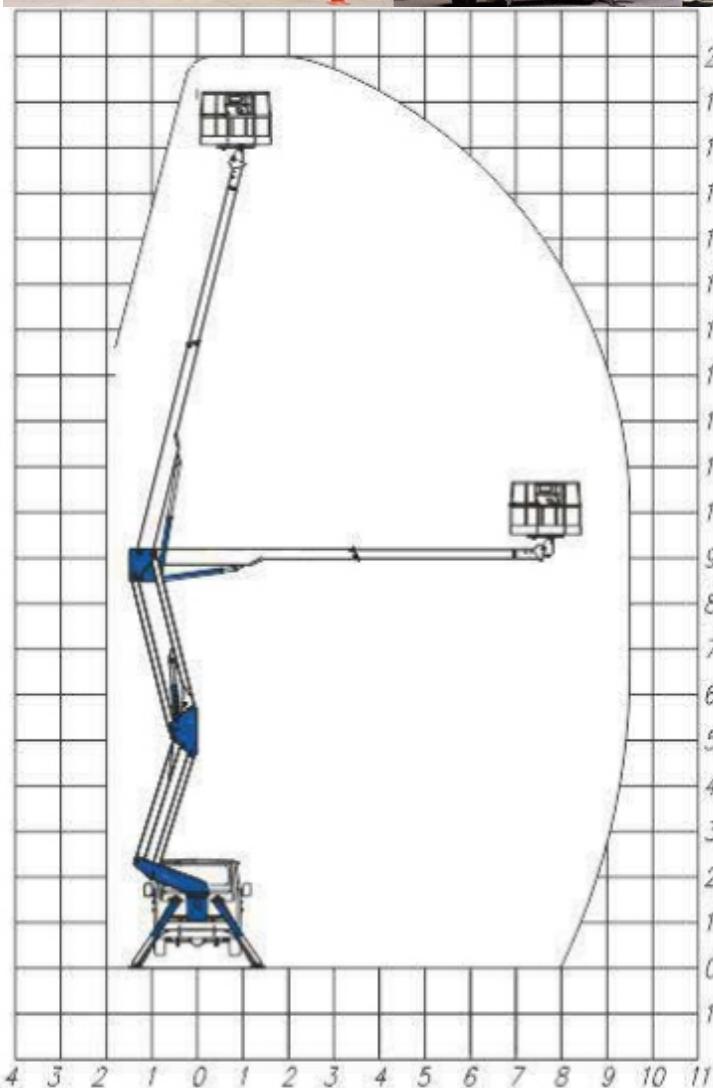

Especificações Técnicas

Altura máxima de trabalho	13,50 m
Altura da base do cesto	12,00 m
Alcance lateral máximo	8,20 m
Medias do cesto	140 x 70 x 110 cm
Capacidade máx. no cesto	225 kg
Tipos de cesto	Alumínio e Polietileno
Comprimento do conjunto	6,69 m
Largura do conjunto	2,10 m
Altura do Conjunto	3,11 m

Especificações Técnicas

Altura máxima de trabalho	14,00 m
Altura da base do cesto	12,00 m
Alcance lateral máximo	6,50 m
Medias do cesto	140 x 70 x 110 cm
Capacidade máx. no cesto	225 kg
Tipos de cesto	Alumínio e Polietileno
Comprimento do conjunto	5,00 m
Largura do conjunto	1,90 m
Altura do Conjunto	2,85 m

Especificações Técnicas

Altura máxima de trabalho	20,00 m
Altura da base do cesto	18,00 m
Alcance lateral máximo	9,50 m
Medias do cesto	140 x 70 x 110 cm
Capacidade máx. no cesto	225 kg
Tipos de cesto	Alumínio e Polietileno
Comprimento do conjunto	6,24 m
Largura do conjunto	2,10 m
Altura do Conjunto	2,85 m

Especificações Técnicas

Altura máxima de trabalho	24,00 m
Altura da base do cesto	22,00 m
Alcance lateral máximo	11,00 m
Medias do cesto	140 x 70 x 110 cm
Capacidade máx. no cesto	225 kg
Tipos de cesto	Alumínio e Polietileno
Comprimento do conjunto	6,90 m
Largura do conjunto	2,20 m
Altura do Conjunto	3,20 m