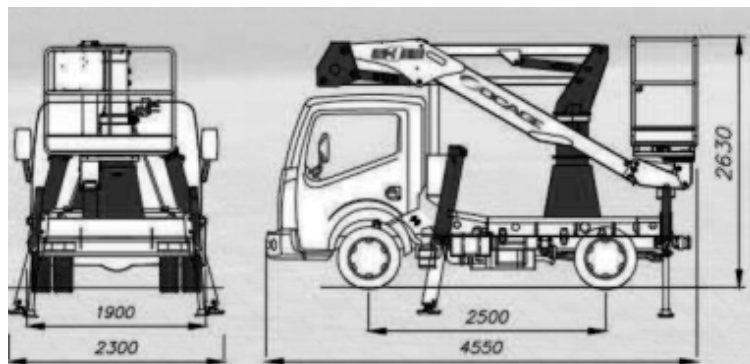

Especificações Técnicas

Altura máxima de trabalho	13,50 m
Altura da base do cesto	12,00 m
Alcance lateral máximo	8,20 m
Medias do cesto	140 x 70 x 110 cm
Capacidade máx. no cesto	225 kg
Tipos de cesto	Alumínio e Polietileno
Comprimento do conjunto	6,69 m
Largura do conjunto	2,10 m
Altura do Conjunto	3,11 m

Especificações Técnicas

Altura máxima de trabalho	14,00 m
Altura da base do cesto	12,00 m
Alcance lateral máximo	6,50 m
Medias do cesto	140 x 70 x 110 cm
Capacidade máx. no cesto	225 kg
Tipos de cesto	Alumínio e Polietileno
Comprimento do conjunto	5,00 m
Largura do conjunto	1,90 m
Altura do Conjunto	2,85 m

Especificações Técnicas

Altura máxima de trabalho	20,00 m
Altura da base do cesto	18,00 m
Alcance lateral máximo	9,50 m
Medias do cesto	140 x 70 x 110 cm
Capacidade máx. no cesto	225 kg
Tipos de cesto	Alumínio e Polietileno
Comprimento do conjunto	6,24 m
Largura do conjunto	2,10 m
Altura do Conjunto	2,85 m

Especificações Técnicas

Altura máxima de trabalho	24,00 m
Altura da base do cesto	22,00 m
Alcance lateral máximo	11,00 m
Medias do cesto	140 x 70 x 110 cm
Capacidade máx. no cesto	225 kg
Tipos de cesto	Alumínio e Polietileno
Comprimento do conjunto	6,90 m
Largura do conjunto	2,20 m
Altura do Conjunto	3,20 m